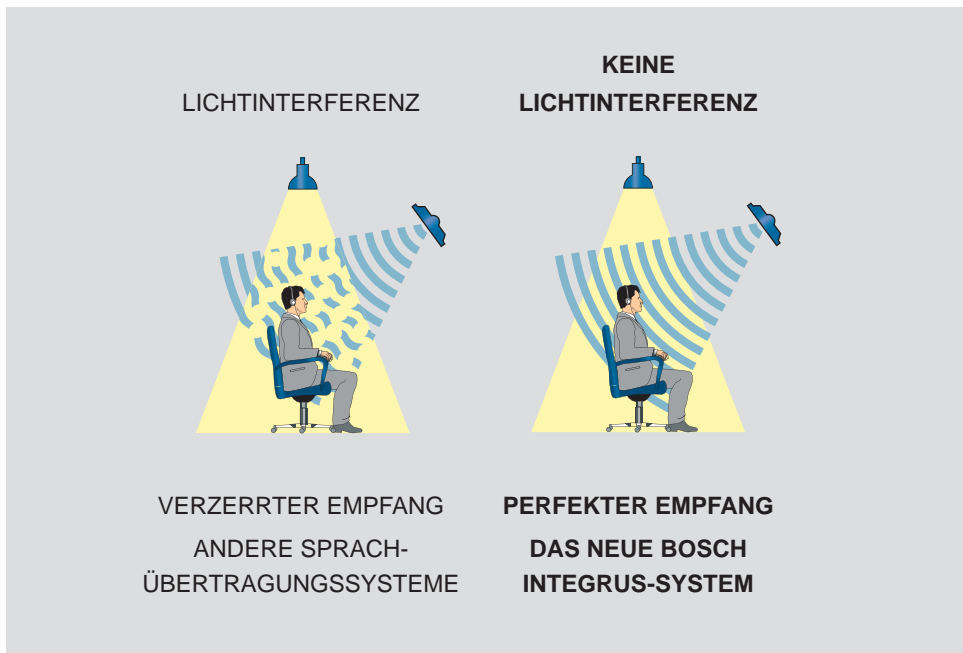

Ein flexibles System mit hervorragenden Ergebnissen

Die Integrus erfüllt die Norm **IEC 61603-Teil 7** vollständig, die Industriennorm für digitale Infrarotübertragung im 2 bis 6 MHz-Band.

DCN Diskussionsanlage

Die Anlage bietet umfassende Funktionen. Sie kann eingesetzt werden für Abstimmungen oder per Kanalwähler das Mithören einer anderen Sprache über Kopfhörer ermöglichen. Außerdem kann sie von zwei Delegierten zugleich genutzt werden. Die Funktionen für Diskussion und Sprachübertragung sind individuell verfügbar.

Die Vorteile der DCN Next Generation im Überblick

- Design und Ergonomie auf der Höhe der Zeit
- Keine Störungen durch Mobiltelefone
- Außergewöhnliche Sprachverständlichkeit (bis 20 kHz)
- Schnelle, verlustfreie Übertragung durch optisches Systemkabel
- Multimedia-Fähigkeiten, z.B. Steuerung über berührungsempfindlichen Bildschirm
- Grafikdarstellung über Projektoren oder Plasma-Displays
- Automatische Kamerasteuerung
  (**Bosch AutoDome® Kameras**)
- 31 Fremdsprachen plus Saalsprache
- Alle Funktionen für elektronische Abstimmungen
- Registrierung der Teilnehmer über ID-Karten

DCN Dolmetscher Sprechstelle

Das Dolmetscherpult bietet 31 Fremdsprachen plus Saalsprache. Es ist ein leistungsfähiges, intuitives Arbeitsgerät, das im engen Erfahrungsaustausch mit Dolmetschern entwickelt wurde. Es bietet auch Quitzungstöne als Bedienungshilfe für sehbehinderte Dolmetscher.

DCN CCU – die Zentraleinheit

Das Herzstück des DCN ist die Zentraleinheit CCU. Die CCU kommuniziert mit externen Geräten über eine verlustfreie optische Hochgeschwindigkeitsverbindung. Sie kann mit den verschiedenen Konferenz- und Gesprächssystemen verbunden werden. Sie wird an den Infrarotsender angeschlossen, der über die Infrarotstrahler die Audiosignale auf die ergonomisch gestalteten Integrus-Empfänger überträgt.

CS Congress Service GmbH
Hofer Straße 1 81737 München
Tel. 089 - 67 00 28 - 200
Fax 089 - 67 00 28 - 280
mail@congress-service.de
www.congress-service.de

CS CONGRESS SERVICE GmbH
Professionelle Medientechnik

member of
ECS
European Congress Services

BOSCH