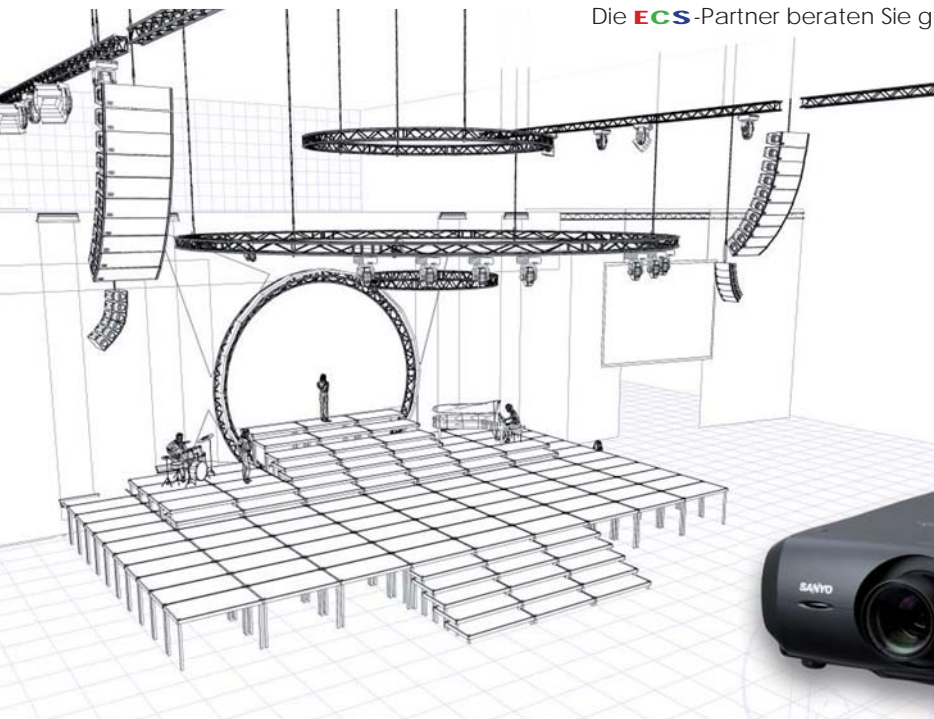

Weitere Informationen und ausführliche Beratung erhalten Sie bei Ihrem **ECS**-Partner. Sprechen Sie uns an!

Carl Konferenztechnik in Hamburg
Kuchem Konferenztechnik in Bonn und Berlin
Medientechnik Engelhardt GmbH in Hannover
CS Congress Service GmbH in München
Medienhaus ECG pro-SEQ-o GmbH in Frankfurt am Main
und ils medientechnik GmbH in Leipzig

>> www.konferenztechnik-carl.de
>> www.kuchem.com
>> www.medientechnik-online.de
>> www.congress-service.de
>> www.pro-seq-o.de
>> www.ils-medientechnik.de