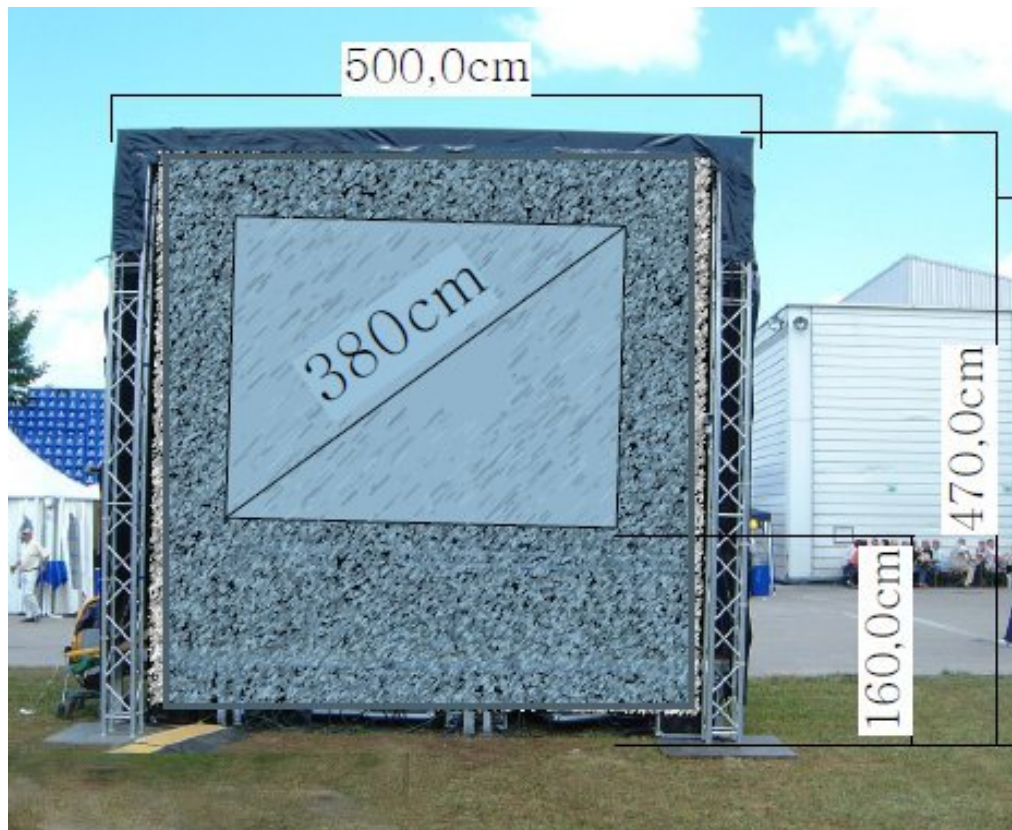

*Fußball WM 2010 11.6. – 11.7.*

**Professionelle Medientechnik**  
Vermietung · Verkauf · Service

*Public Viewing – Großbildleinwand 380 cm*

*Public Viewing / Großbildleinwand für 500 – 2000 Personen*

*bestehend aus:*

*Sturm- und wetterfeste Freilichtbühne 5 x 5 m mit nach innen versetzter regengeschützter Rückpro-Fresnel-Scheibe mit 3m Bildbreite, Bilddiagonale 380 cm, integrierte starke Lautsprecheranlage, Rückpro mit 12.000 ANSI-Lumen Großbildprojektor, DVB-T Receiver und Antenne, sofern DVB-T Empfang in der Region möglich ist.*